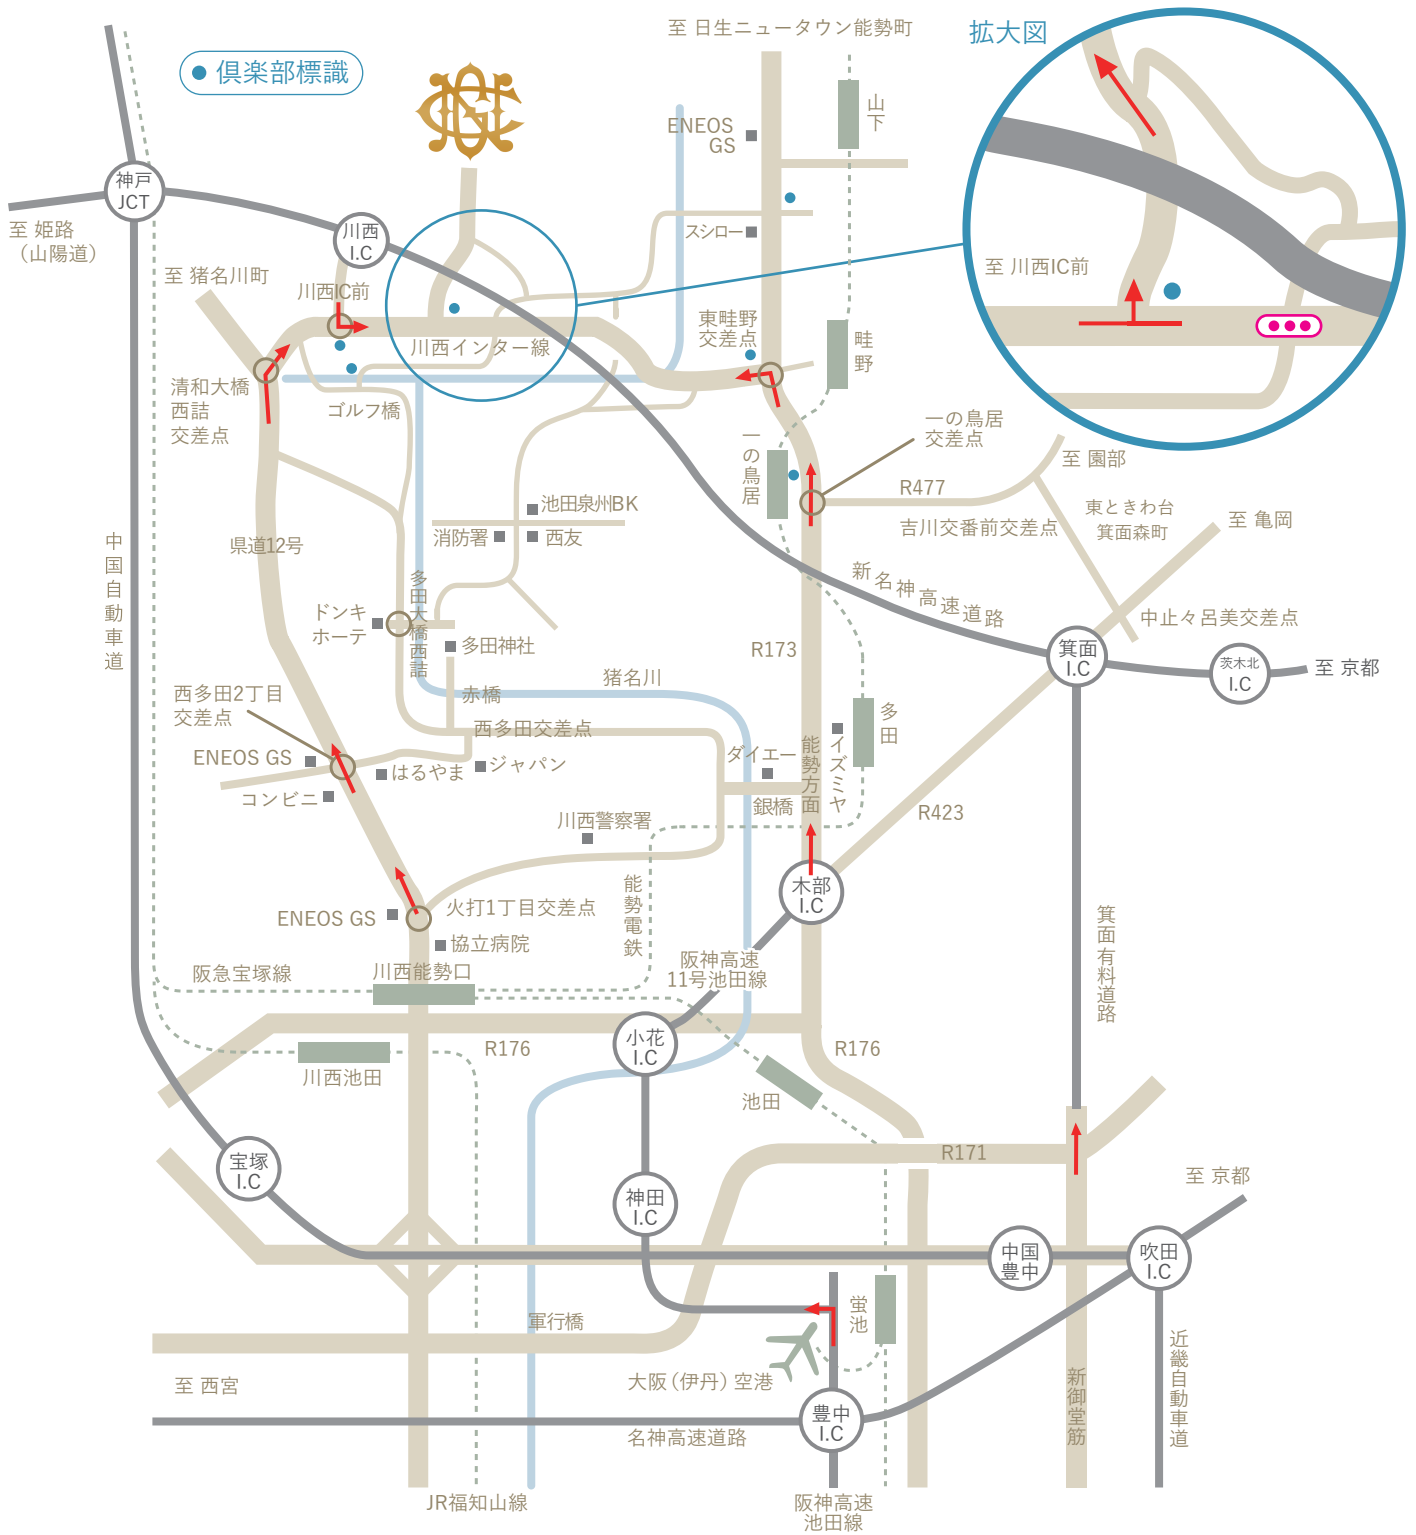

NARUO GOLF CLUB Since 1920

〒666-0155 兵庫県川西市西畦野字金ヶ谷1番地の4 TEL : 072-794-1011(代表) FAX : 072-794-1967

- 車**
 - 新名神川西インター ▶ 県道川西インター線を東行き ▶ **NARUO GOLF CLUB**
鳴尾 G.C. まで約1km
 - 京都方面から
名神 高槻JCTから新名神川西ICまで約16分
 - 神戸・姫路方面から
山陽道 神戸JCTから新名神川西ICまで約10分
 - 阪神高速・池田線 木部インター ▶ 173号線を北上 ▶ **NARUO GOLF CLUB**
鳴尾 G.C. まで約7km(約20分) 東畦野交差点を左折
- 新幹線**
 - JR 新大阪駅 ▶ 川西池田駅 (川西能勢口) ▶ 山下駅 ▶ **NARUO GOLF CLUB**
JR新大阪駅から 約1時間15分 福知山線 能勢電鉄 クラブバスなど
- 飛行機**
 - 大阪(伊丹)空港 ▶ 螢池駅 ▶ 川西能勢口駅 ▶ 山下駅 ▶ **NARUO GOLF CLUB**
大阪(伊丹)空港から 約1時間 モノレール 阪急電鉄 能勢電鉄 クラブバスなど